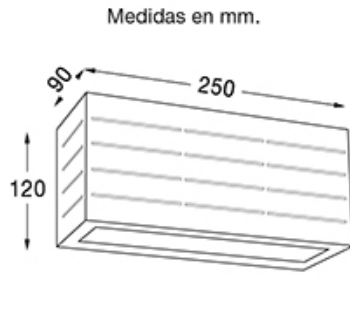

Krau - 2321

DESCRIPCIÓN

TIPO: Aplique
USO: Interior
LAMPARA: 1 x E-27 bajo consumo
EFECTO: Directo/indirecto
MATERIAL: Aluminio
DIFUSOR: Vidrio templado satinado