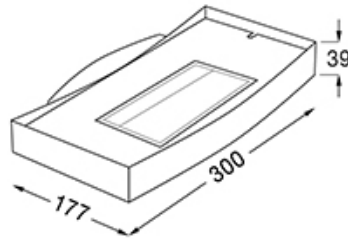

DESCRIPCIÓN

Skate - 1881

Medidas en mm.

TIPO: Aplique

USO: Interior

LAMPARA: 1 x 300W Halogena 114.2 mm

EFEECTO: Indirecto

MATERIAL: Aluminio