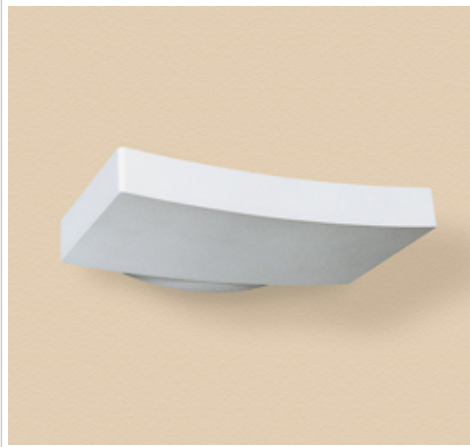

DESCRIPCIÓN

Skate - 1881

Medidas en mm.

TIPO: Aplique

USO: Interior

LAMPARA: 1 x 300W Halogena 114.2 mm

EFEECTO: Indirecto

MATERIAL: Aluminio

DIFUSOR: Vidrio Templado Sat/Transp.