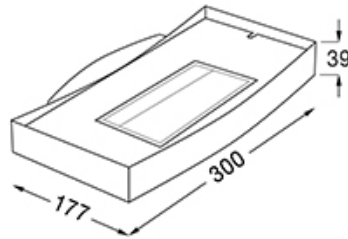

## DESCRIPCIÓN

Skate - 1881

Medidas en mm.

TIPO: Aplique

USO: Interior

LAMPARA: 1 x 300W Halogena 114.2 mm

EFEECTO: Indirecto

MATERIAL: Aluminio