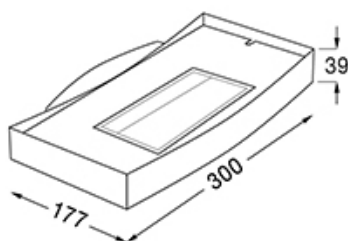

## DESCRIPCIÓN

Skate - 1881

Medidas en mm.

TIPO: Aplique

USO: Interior

LAMPARA: 1 x 300W Halogena 114.2 mm

EFEECTO: Indirecto

MATERIAL: Aluminio