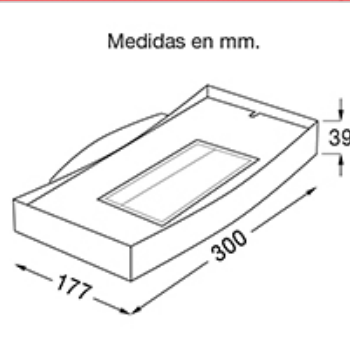

## DESCRIPCIÓN

TIPO: Aplique  
USO: Interior  
LAMPARA: 1 x R7s 114.2 mm  
EFECTO: Indirecto  
MATERIAL: Aluminio  
DIFUSOR: Vidrio Templado Sat/Transp.