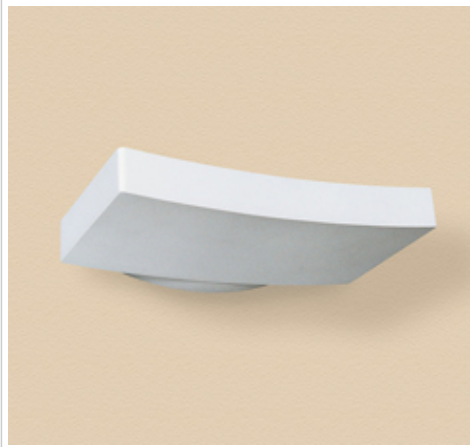

## DESCRIPCIÓN

Skate - 1881

Medidas en mm.

TIPO: Aplique

USO: Interior

LAMPARA: 1 x 300W Halogena 114.2 mm

EFEECTO: Indirecto

MATERIAL: Aluminio

DIFUSOR: Vidrio Templado Sat/Transp.