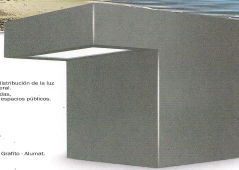

Dock

DESCRIPCIÓN

TIPO:

USO:

LAMPARA:

EFECTO:

MATERIAL:

DIFUSOR: